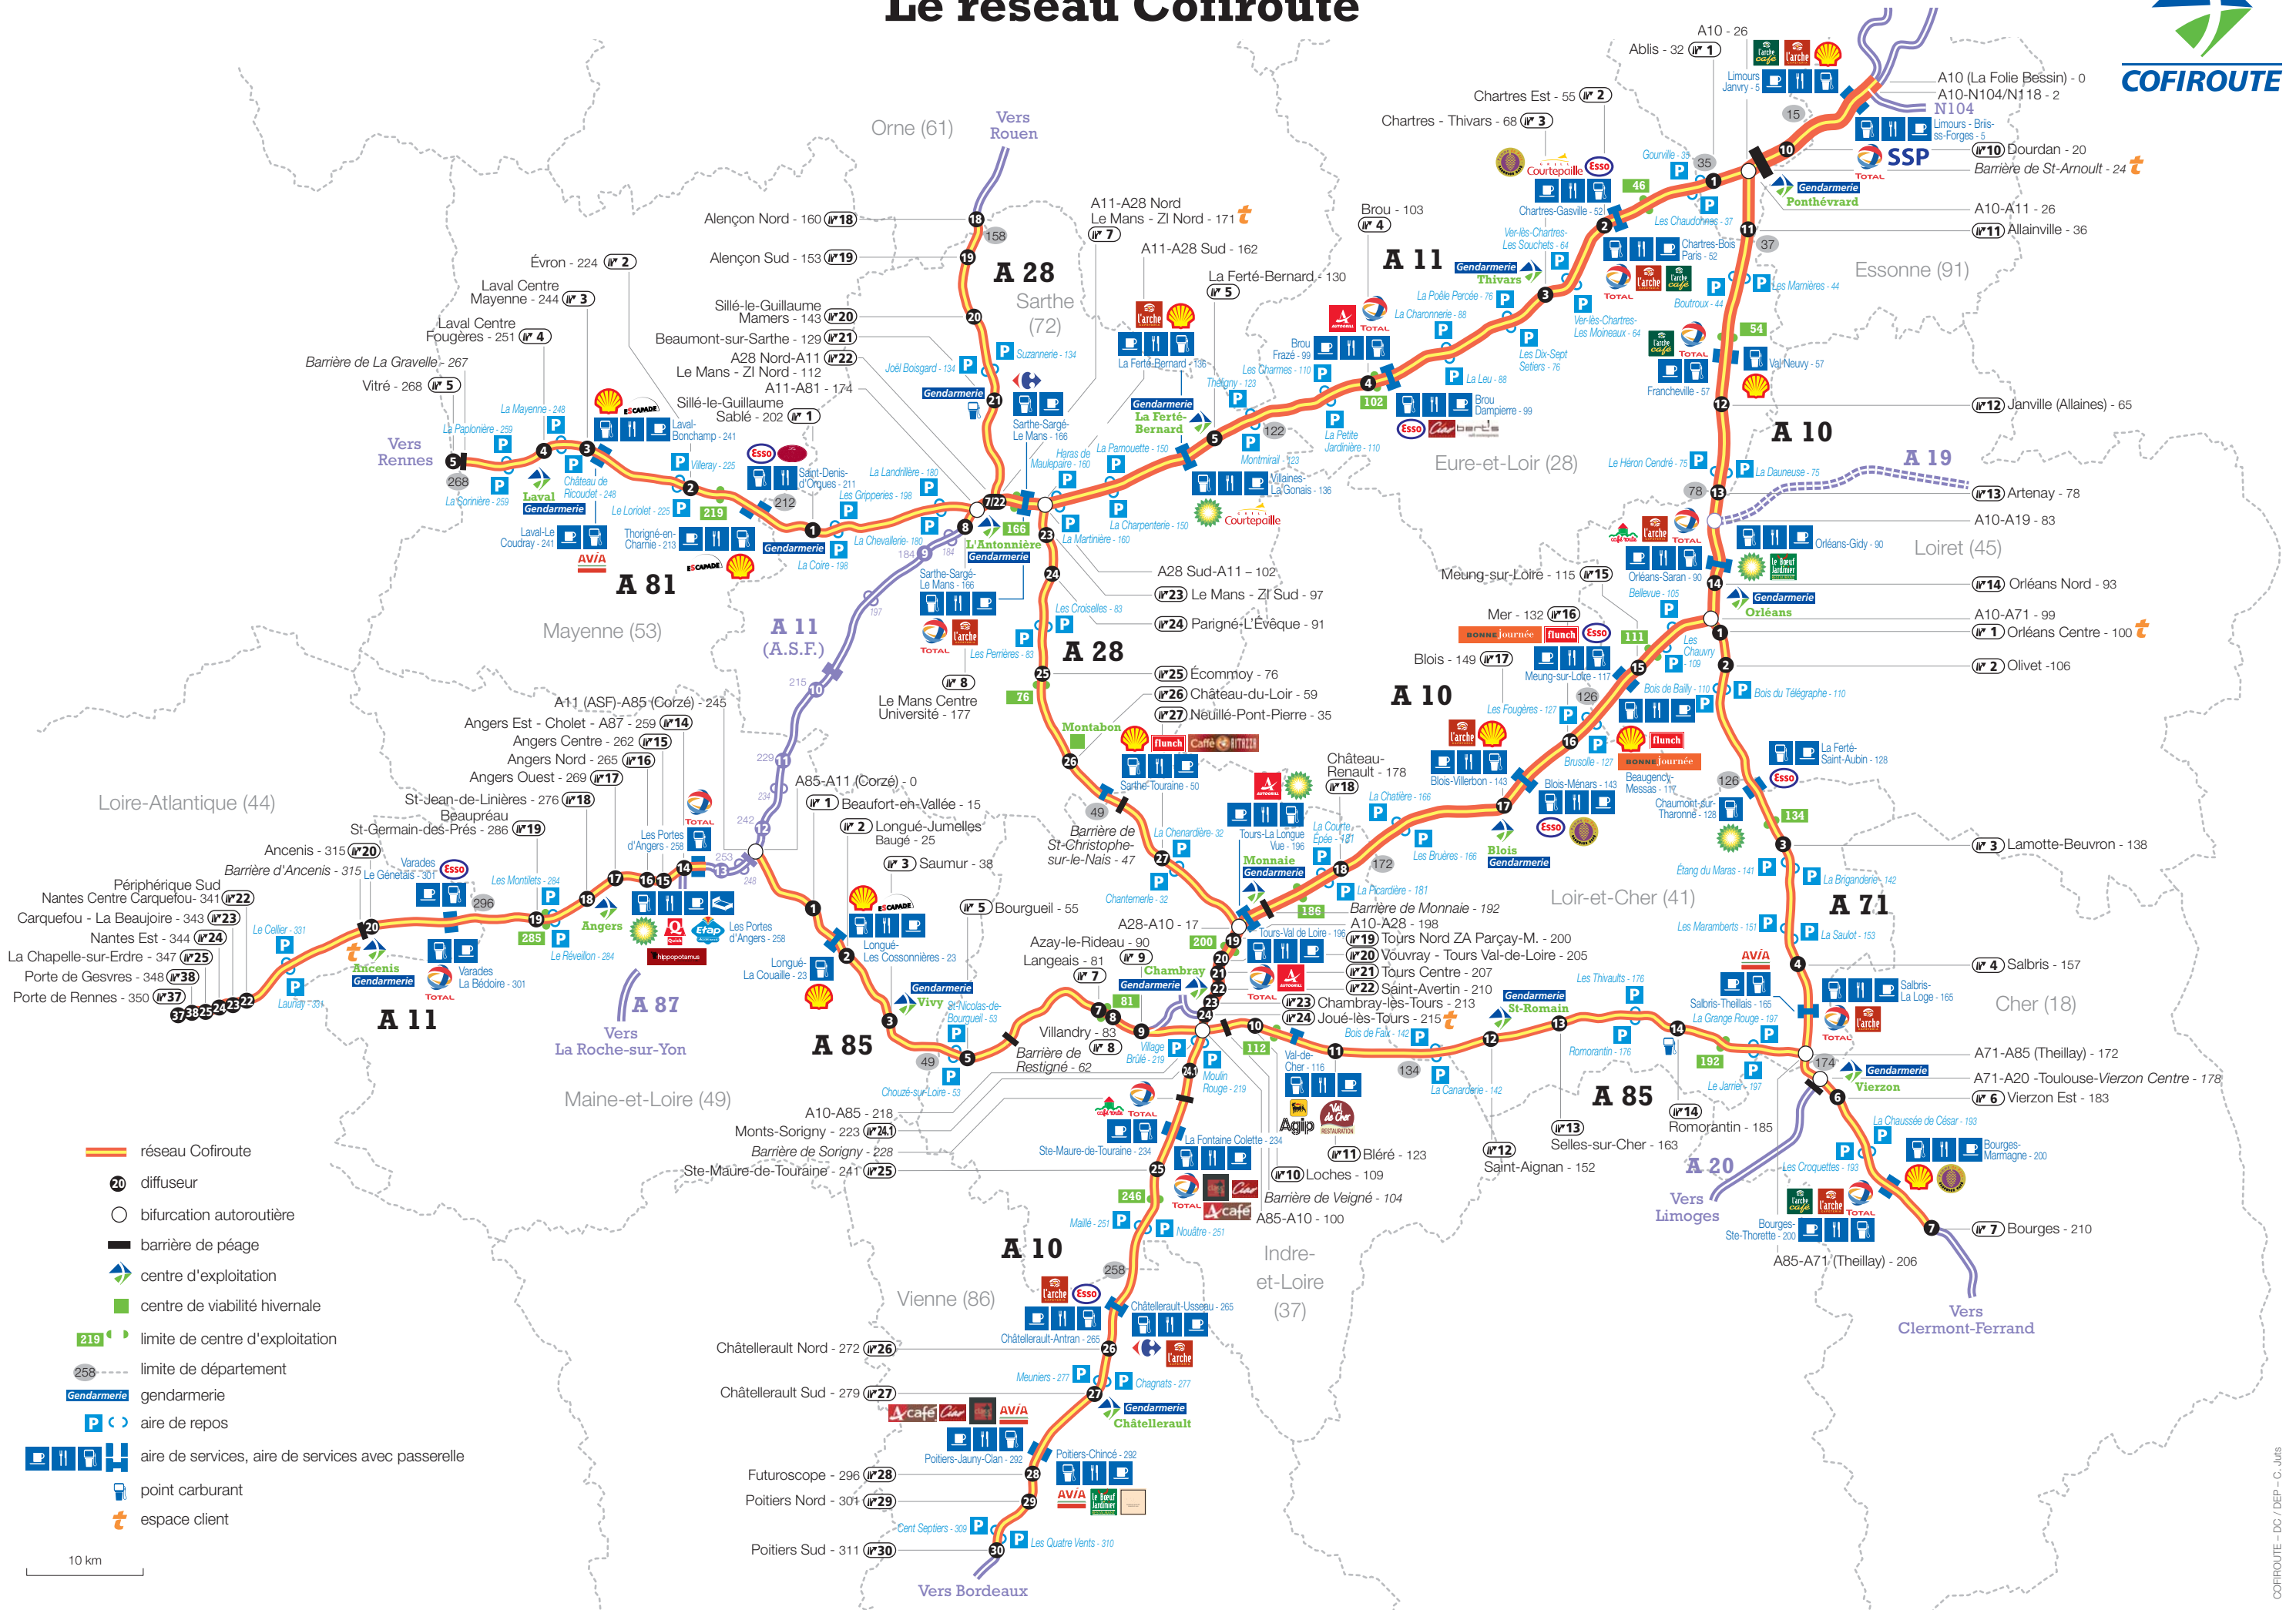

# Le réseau Cofiroute

- réseau Cofiroute
- diffuseur
- bifurcation autoroutière
- barrière de péage
- centre d'exploitation
- centre de viabilité hivernale
- limite de centre d'exploitation
- limite de département
- gendarmerie
- aire de repos
- aire de services, aire de services avec passerelle
- point carburant
- espace client

10 km