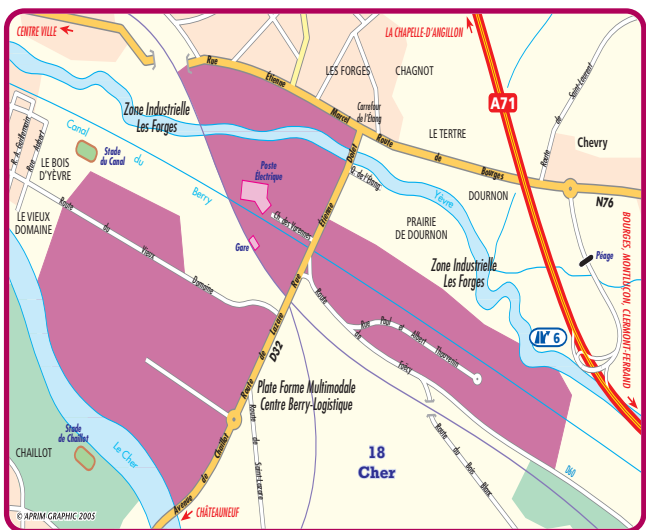

**ZI de l'Aujonnière**  
Sortie n°5 direction Vierzon centre Bourges, puis au feu à gauche sortie n°6 direction Vierzon centre puis au 2<sup>ème</sup> feu à droite.

**ZI des Forges et Berry Logistique**  
Sortie n°6 direction Vierzon centre puis au 1<sup>er</sup> feu à gauche.

- Informations utiles
- Plan de Vierzon
- Accès aux Zones Industrielles

**Zones industrielles**  
(voir accès au dos)

# Plan de Vierzon