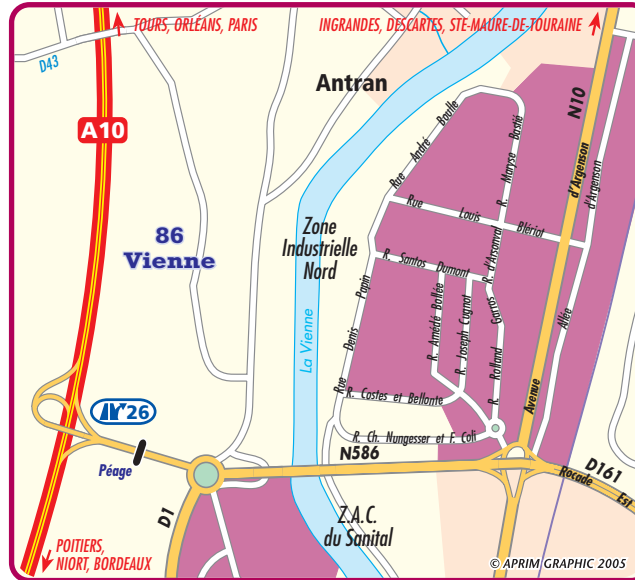

Accès aux ZI de Châtelleraut

ZI de Nonnes

Depuis l'A10 sortie n°27 suivre la direction centre ville, la ZI sera sur votre droite.

ZI Nord

Depuis l'A10 sortie n°26 au 1^{er} rond-point prendre la rocade en face, à l'échangeur suivant sortir et suivre la direction Ingrandes.

ZI du Sanital

Depuis l'A10 sortie n°26 au 1^{er} rond-point prendre la 2^{ème} à droite rue Nobel.

Accéder à Châtelleraut

- Informations utiles
- Plan de Châtelleraut
- Accès aux Zones Industrielles

Utiles