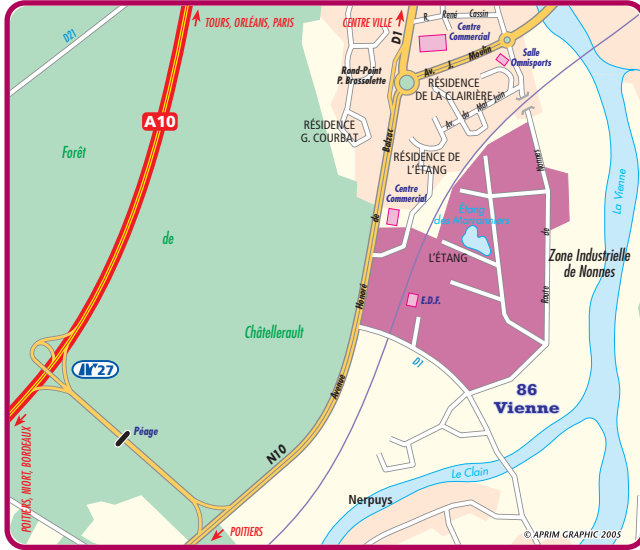

Accès aux ZI de Châtelleraut

ZI de Nonnes

Depuis l'A10 sortie n°27 suivre la direction centre ville, la ZI sera sur votre droite.

ZI Nord

Depuis l'A10 sortie n°26 au 1^{er} rond-point prendre la rocade en face, à l'échangeur suivant sortir et suivre la direction Ingrandes.

ZI du Sanital

Depuis l'A10 sortie n°26 au 1^{er} rond-point prendre la 2^{ème} à droite rue Nobel.

Accéder à Châtelleraut

- Informations utiles
- Plan de Châtelleraut
- Accès aux Zones Industrielles

Utiles

Zones industrielles
(voir accès au dos)

Plan de Châtelleraut