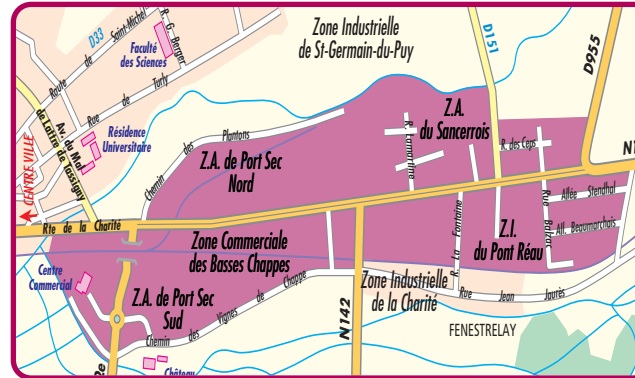

Accès aux ZI de Bourges

JUIN 2005

ZI de Malitorne

Depuis l'A71 sortie n°7 suivre la direction centre ville par l'avenue d'Issoudun, puis la direction Orléans par le boulevard de l'Avenir.

ZI de Saint-Germain du Puy et ZAC des Basses Chappes

Depuis l'A71 sortie n°7 par la rocade Est suivre la direction Nevers jusqu'à la N151.

ZI de Guerry et Polygone

Depuis l'A71 sortie n°7 par la rocade Est suivre la direction Nevers.

ZI N°2

Depuis l'A71 sortie n°7 par la rocade Ouest suivre la direction Vierzon.