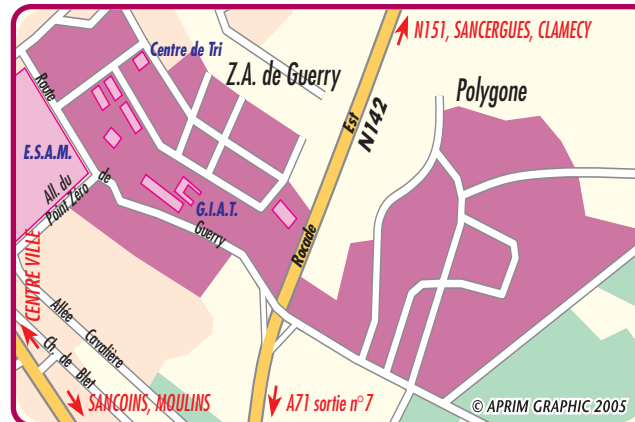

Accès aux ZI de Bourges

JUIN 2005

ZI de Malitorne

Depuis l'A71 sortie n°7 suivre la direction centre ville par l'avenue d'Issoudun, puis la direction Orléans par le boulevard de l'Avenir.

ZI de Saint-Germain du Puy et ZAC des Basses Chappes

Depuis l'A71 sortie n°7 par la rocade Est suivre la direction Nevers jusqu'à la N151.

ZI de Guerry et Polygone

Depuis l'A71 sortie n°7 par la rocade Est suivre la direction Nevers.

ZI N°2

Depuis l'A71 sortie n°7 par la rocade Ouest suivre la direction Vierzon.

Accéder à
Bourges

- Informations utiles
- Plan de Bourges
- Accès aux Zones Industrielles

6 à 10 rue Troyon - 92316 SEVRES CEDEX
Société anonyme au capital de 158.282.124 euros
552 115 891 RCS Nanterre.