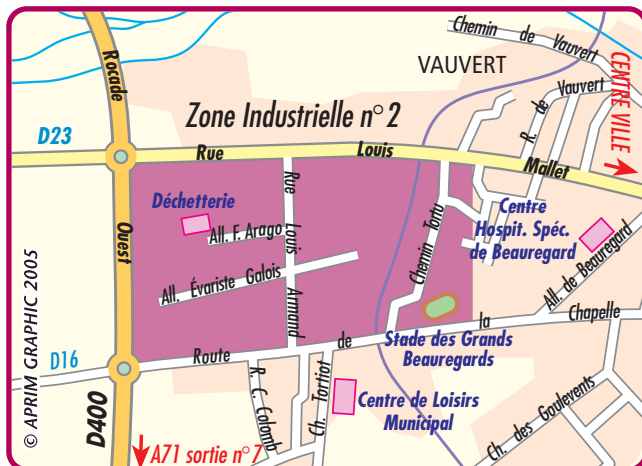

Accès aux ZI de Bourges

JUIN 2005

ZI de Malitorne

Depuis l'A71 sortie n°7 suivre la direction centre ville par l'avenue d'Issoudun, puis la direction Orléans par le boulevard de l'Avenir.

ZI de Saint-Germain du Puy et ZAC des Basses Chappes

Depuis l'A71 sortie n°7 par la rocade Est suivre la direction Nevers jusqu'à la N151.

ZI de Guerry et Polygone

Depuis l'A71 sortie n°7 par la rocade Est suivre la direction Nevers.

ZI N°2

Depuis l'A71 sortie n°7 par la rocade Ouest suivre la direction Vierzon.

Accéder à
Bourges

- Informations utiles
- Plan de Bourges
- Accès aux Zones Industrielles

6 à 10 rue Troyon - 92316 SEVRES CEDEX
Société anonyme au capital de 158.282.124 euros
552 115 891 RCS Nanterre.